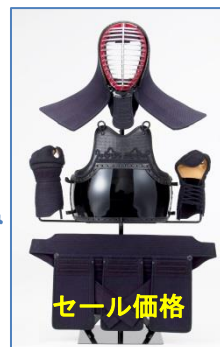

6mm織刺小学生向防具

防具セットのみ
38,500円
(税込41,580円)
フルセット
58,000円
(税込62,640円)

※フルセットでのご購入は防具セール価格より更に2,740~3,740円+税がお得になります。

裏面へ続きます