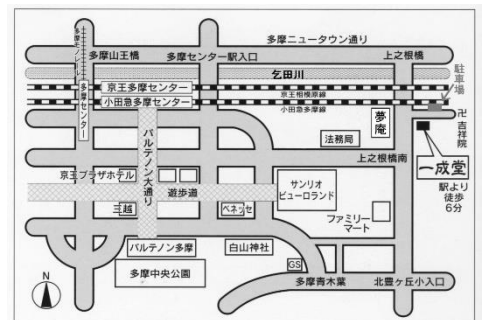

武道具 一成堂

〒206-0031 東京都多摩市豊ヶ丘1-61-1

TEL 042-401-1618 Fax 042-401-1631

営業時間: AM10:00~PM7:00

定休日: 毎週月曜日及び第一火曜日(祝日は営業)

URL: <http://www5.plala.or.jp/isseido/>

ネットで武道具@一成堂 URL: <http://isseido.info/>

[クレジットカード使えます。VISA・Master・JCB・AMEX・Diners]