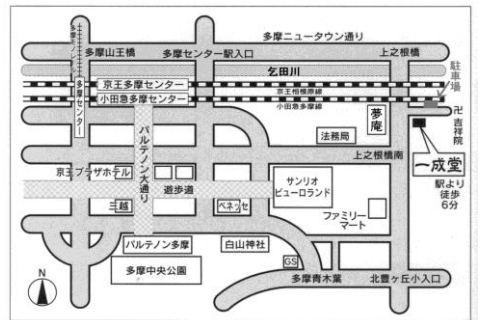

武道具 一成堂

〒206-0031 東京都多摩市豊ヶ丘1-61-1

TEL 042-401-1618 Fax 042-401-1631

営業時間: AM10:00~PM7:00 定休日: 月曜日(祝日は営業)

URL: <http://www5.plala.or.jp/isseido/>

ネットで武道具@一成堂 URL: <http://isseido.info/>

[クレジットカード使えます。VISA・Master・JCB・AMEX・Diners]