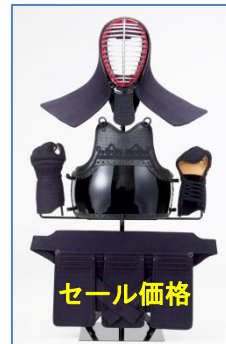

IBBジュラ面金
50本型樹脂
紺合成革甲手
手の内
茶合成革

セール 67,000円
価格 (税込72,360円)

防具セットのみでも特別価格となっています

フルセット
合計 63,000円
(税込 68,040円)

フルセット
合計 68,000円
(税込 73,440円)

フルセット
合計 82,000円
(税込 88,560円)

フルセット
合計 85,000円
(税込 91,800円)

フルセット購入で
※剣道衣を正藍一重ウオッシュとジャージ紺の2枚購入は5000円+税がプラスとなります。
※袴を正藍染#6000Wへ変更しますと5000円+税がプラスとなります。
※垂ゼッケンが不要なときは2000円+税がマイナスとなります。
※木刀・木刀用ツバ・ツバ止めゴムが不要な場合は1800円+税がマイナスとなります。
※竹刀・竹刀袋が39サイズの際は1900円+税がプラスとなります。

※フルセットでのご購入は防具セール価格より更に7,300~10,800円+税がお買い得になります。

幼年・小学生向9点稽古セット

垂ゼッケン：ハリロン
剣道衣：藍染紺又はジャージ紺・白
袴：ポリエステル 紺・黒・白
防具袋：少年用3WAYバッグ
又はJCバッグ
完成品竹刀：28~36
Pツバ 鍔止めゴム 手拭い
竹刀袋：ナイロン2本入
上記9点セット
通常価格 24,300円(税込 26,244円)

7mm幼年・小学生向防具

幼年向防具セットのみ
29,000円
(税込 31,320円)

幼年向フルセット
49,500円
(税込 53,460円)

小学生向防具セットのみ
30,000円
(税込 32,400円)

小学生向フルセット
50,500円
(税込 54,540円)

6mm織刺小学生向防具

防具セットのみ
41,500円
(税込 44,820円)

フルセット
61,500円
(税込 66,420円)

※フルセットでのご購入は防具セール価格より更に3,800~4,300円+税がお得になります。