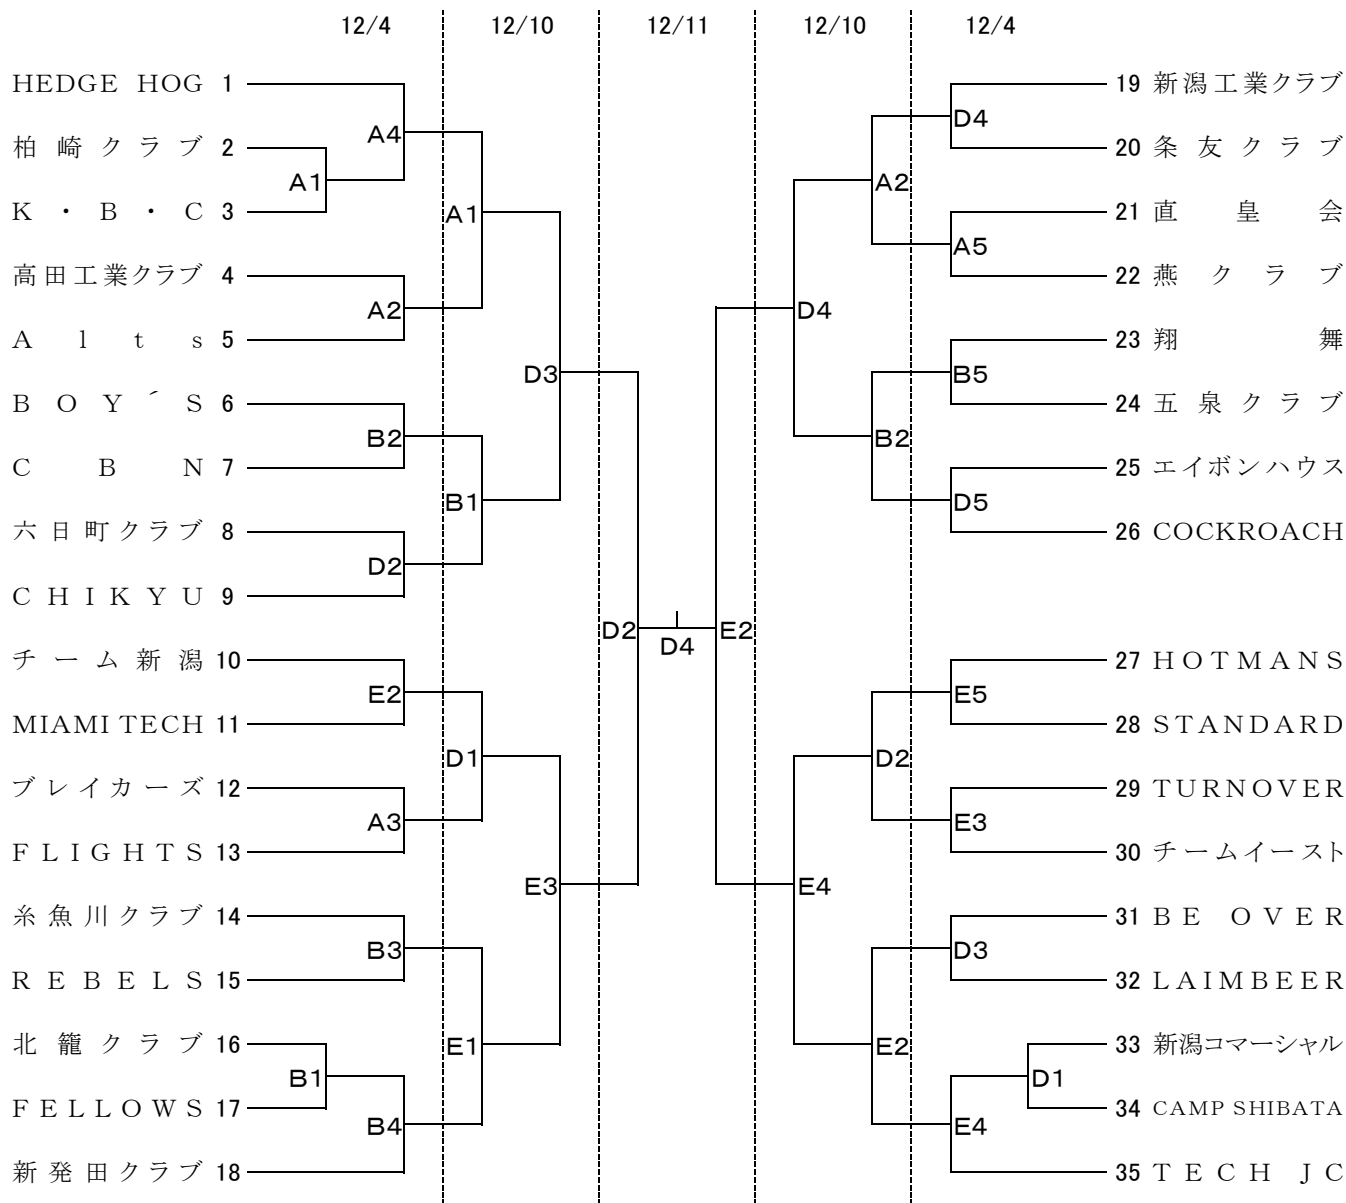

# 第38回 全日本クラブバスケットボール選手権大会 新潟県予選会

## 男子の部

## 女子の部

試合会場(コート)  
 A・B・D・E      五泉市総合会館

試合時間

	1	2	3	4	5
12/4	9:00	10:40	12:20	14:00	15:40
12/10	10:00	11:40	13:20	15:00	
12/11	10:00	11:40	13:20	15:00	