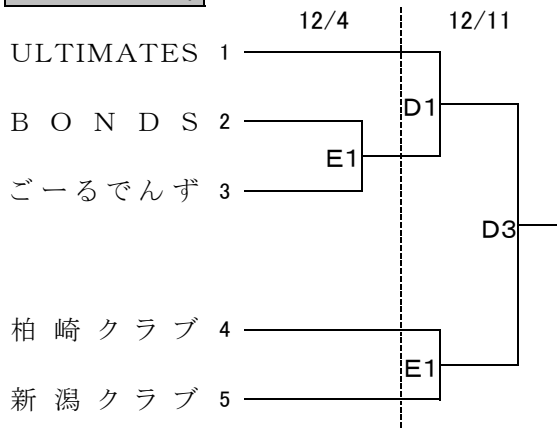

# 第38回 全日本クラブバスケットボール選手権大会 新潟県予選会

## 男子の部

## 女子の部

試合会場(コート)  
 A・B・D・E      五泉市総合会館

試合時間

	1	2	3	4	5
12/4	9:00	10:40	12:20	14:00	15:40
12/10	10:00	11:40	13:20	15:00	
12/11	10:00	11:40	13:20	15:00	